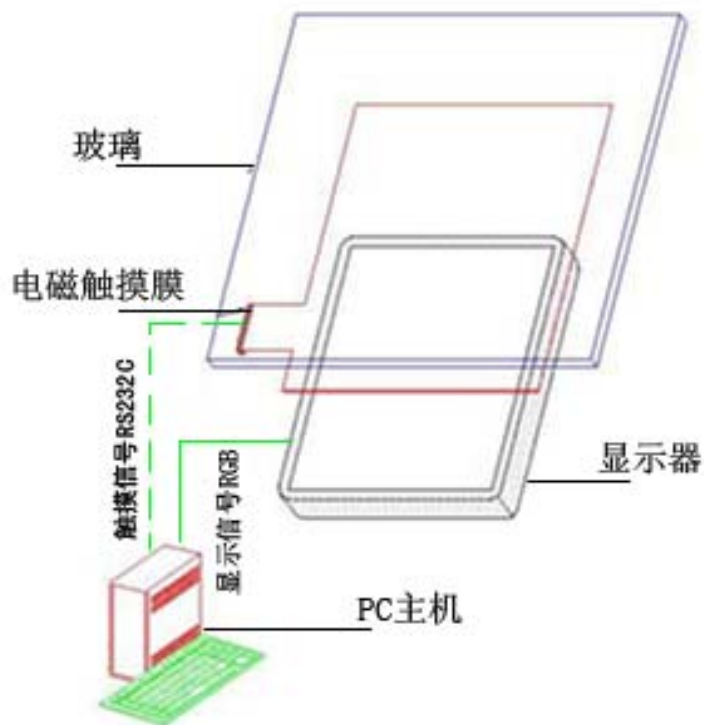

桌式触摸屏

安信思拓可以根据客户需求定制不同尺寸和样式的桌式触摸屏。表面一层钢化玻璃内侧粘贴电磁感应触摸膜，内置大屏幕工业级液晶显示器。可方便地查询信息、编制电子沙盘、设计、玩游戏等。与桌面一体的外形设计美观流畅，屏幕清晰亮丽，是会议室、多功能厅、高档餐厅、歌舞厅、游戏厅、服务大厅、智能家居、电教室等场所智能控制的实用选择和靓丽风景。

银行柜台桌式触摸屏

银行贵宾室触摸屏

会议室桌式触摸屏

防水、防划伤、防渗漏；

除人体外的茶杯、文件等物品不会使触摸屏反应，桌面放置物品时仍可使用；

根据玻璃厚度及使用者习惯可以调整触摸灵敏度；

桌式触摸屏参数表

型号	TUFT
画面尺寸	根据要求定制
影像分辨率	显示器分辨率
对比度	显示器对比度
亮度	显示器亮度
触摸屏原理	电容式触摸屏
触摸方式	手指(其他物品不会造成反应)
触摸反应速度	根据玻璃厚度不同,一般在 100ms/sec
接口	RS232C(D-sub9pin)
运行环境	0%~95%凝结水点不影响工作
对应操作系统	Windows Vista/XP/2000,Mac,Linux
外型尺寸	根据要求定制
安全性能	表面完全防水,防暴